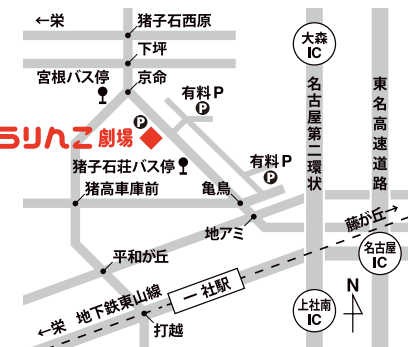

♫=脚本・演出 田辺剛さんのアフタートークあり ☆=サポーターズ限定イベントあり ☆=ちびっこステージ(3歳以下入場OK) ◎=りらっくす公演

TICKET チケット

● 電話
劇団うりんこ TEL. 052-772-1882

● チケット for LINE
こちらのQRコードからアクセスし、ご希望のチケットをご購入ください。

● ローソンチケット
<https://l-tike.com/> (Lコード: 43797)

発売日: 2026年5月11日(月) ※定員になり次第受付終了

INFORMATION 公演のお問い合わせ

TEL. 052-772-1882
FAX. 052-771-7868
info@urinko.jp www.urinko.jp
〒465-0018
名古屋市名東区八前一丁目112番地

ACCESS 会場へのアクセス

電車・バス

- 地下鉄東山線「一社駅」下車。南口バスターミナル3番のりば市バス「幹一社1」系統、6つ目「宮根」バス停下車。前方信号「京命」右折100m。
- 名東巡回バス「猪子石荘」バス停より50m。

駐車場は台数に限りがございます。コインパーキングまたは公共交通機関をご利用下さい。※近隣の店舗等への違法駐車はご遠慮ください。

◎りらっくす公演 8月22日(土)23日(日)11:00

配慮が必要なお子さまも安心してご観劇いただけます。障がいに関わるサポートが必要な方は、事前にご相談ください。

聴覚に障がいのあるお客様へ

観劇サポートをおこないます。詳しくはこちら

劇団うりんこLINE公式アカウント

空席情報や公演情報がすぐにチェックできます!